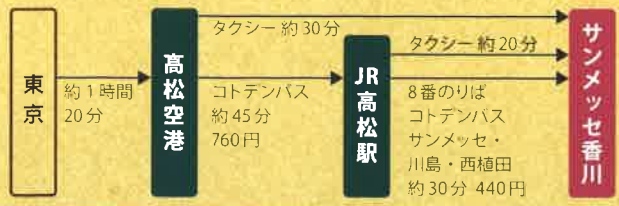

【交通アクセス】

お問い合わせ
庵治ストーンフェア実行委員会事務局

〒761-0130 香川県高松市庵治町230-1
[TEL] 087-871-4170 | [FAX] 087-871-4110
[URL] <http://www.aji-ishi.org/>
[Mail] sinkokai@helen.ocn.ne.jp

主催：協同組合庵治石振興会

〒761-0130 香川県高松市庵治町230-1
TEL: 087-871-4170 / FAX: 087-871-4110

協賛：讃岐石材加工協同組合・庵治石開発協同組合・石翔会・
香川県石材施工技能士会

後援：香川県・香川県議会・高松市・高松市牟礼庵治商工会・
一般社団法人日本石材産業協会・日本石材工業新聞社・
石文社 他

協同組合庵治石振興会