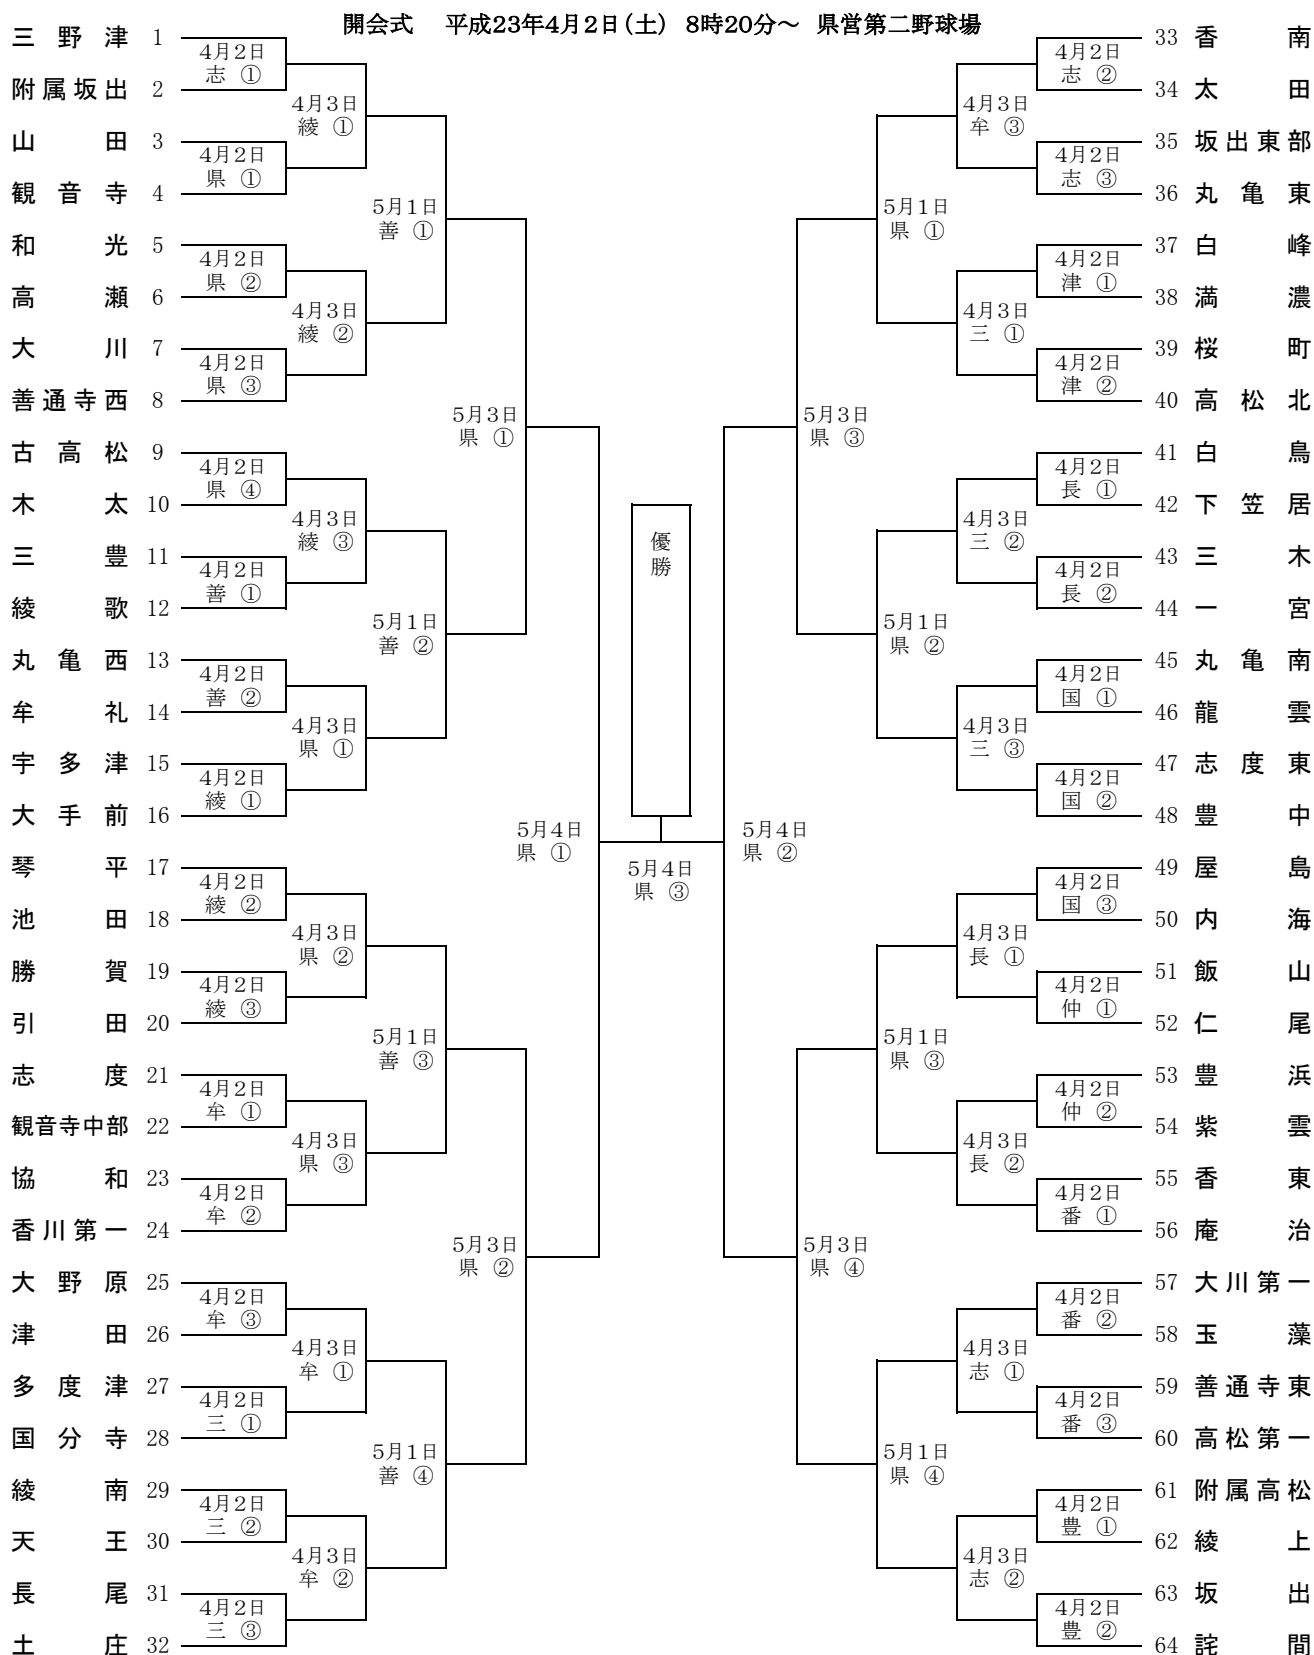

第30回香川県中学校軟式野球大会組み合わせ表

(第28回全日本少年軟式野球大会香川県予選)

県=県営第二・国=国分寺・番=番の州・長=長尾・志=志度・津=津田・牟=牟礼・仲=仲南
三=三木・綾=綾川・善=善通寺・豊=豊中

第1試合=9時00分 第2試合=10時50分 第3試合=12時40分 第4試合=14時30分 大会初日は会場到着次第試合開始

・雨天の場合は会場の変更がありますので連絡にご注意ください。